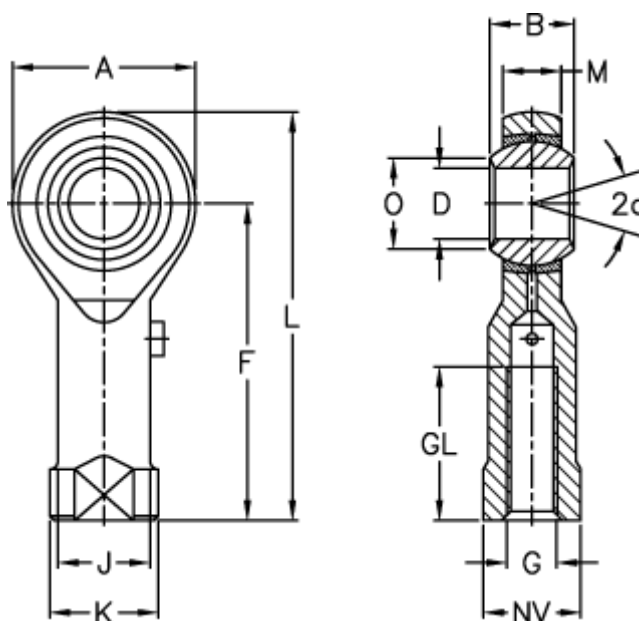

Varenummer: 5430131615  
 Beskrivelse: LDK ledhoved PHS 16/F1  
 M16x1,5

## Mål

A	= 38	J	= 22.0
a (grader)	= 15	K	= 27
B	= 21	L	= 83
D	= 16	M	= 15.00
Dynamisk belastning C (kN)	= 16.0	NV	= 24
F	= 64	O	= 19.30
g	= M16x1,5	Statisk belastning C0 (kN)	= 36.0
GL	= 33	Vægt (g)	= 210.0